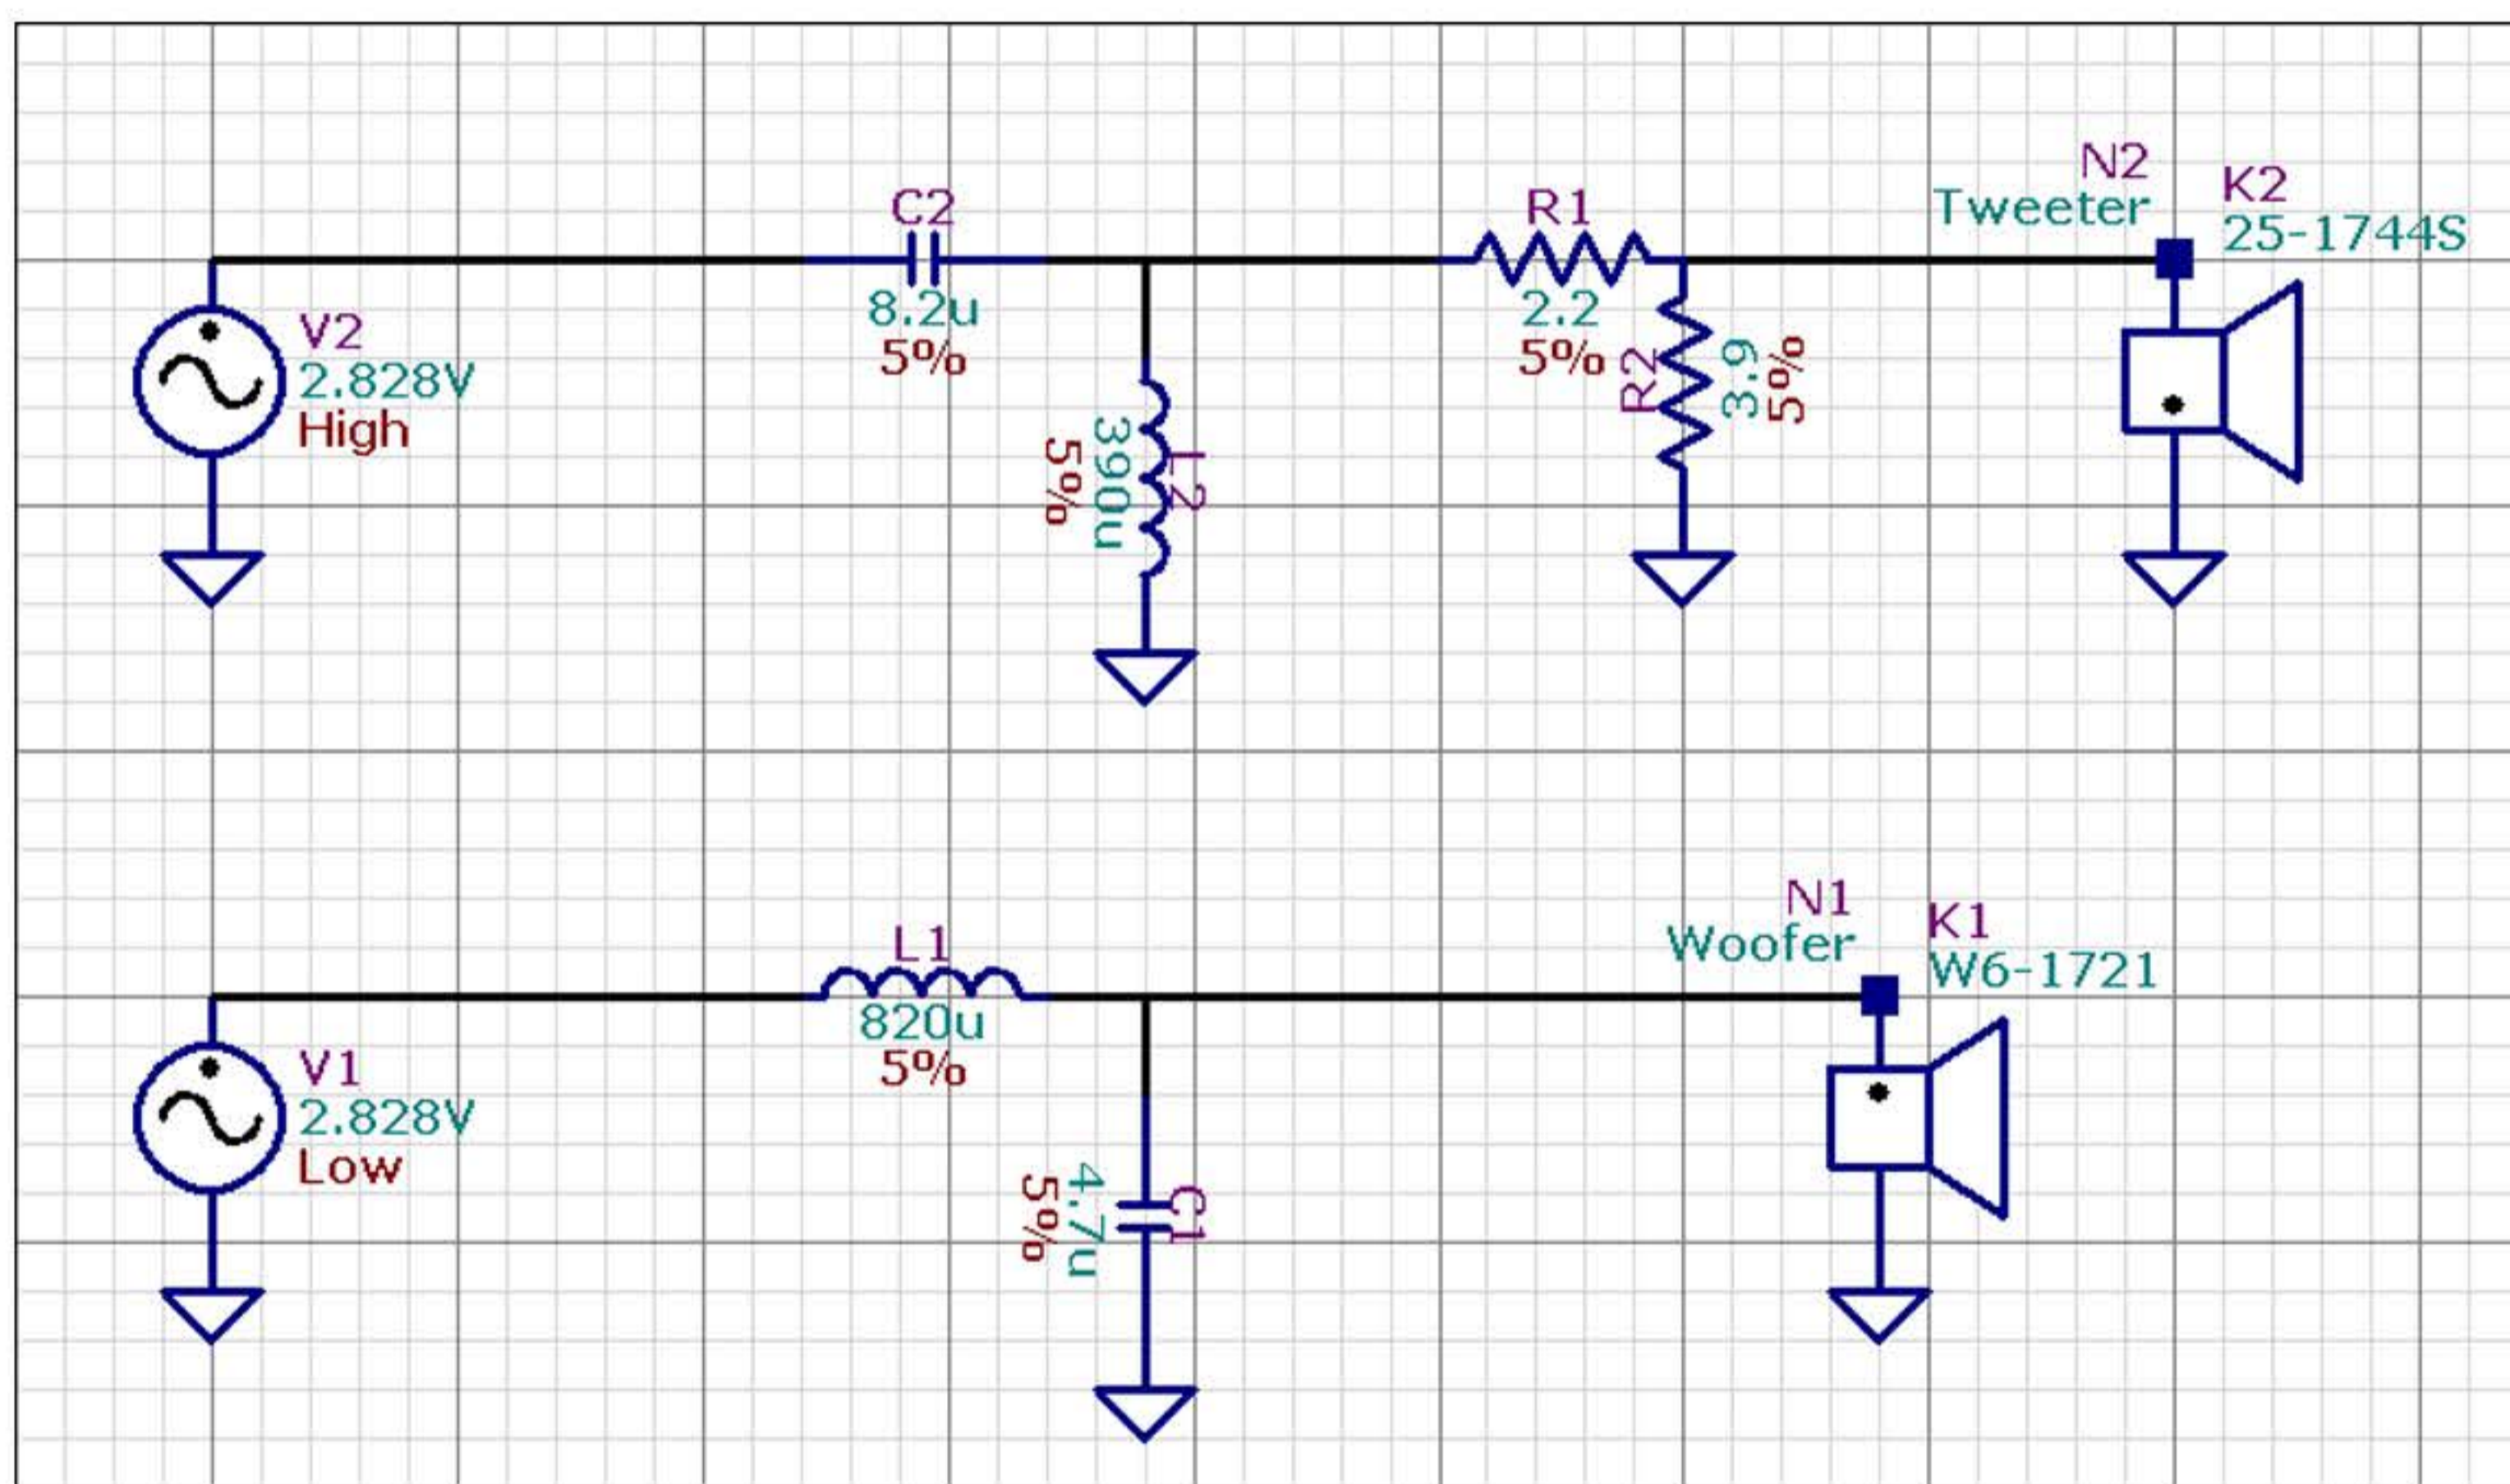

二音路音箱  
2 way speaker box

單體 Driver:

1. 低音 Low frequency: W6-1721
2. 高音 High frequency: 25-1744S

箱體訊息 Enclosure Information :

1. 箱體容積 Box volume: 30L
2. Fs: 38HZ
3. 分頻點 Crossover point: 2.9KHZ
4. 風管 Port:  $\varnothing 64 \times 170$ mm

二音路音箱  
2 way speaker box