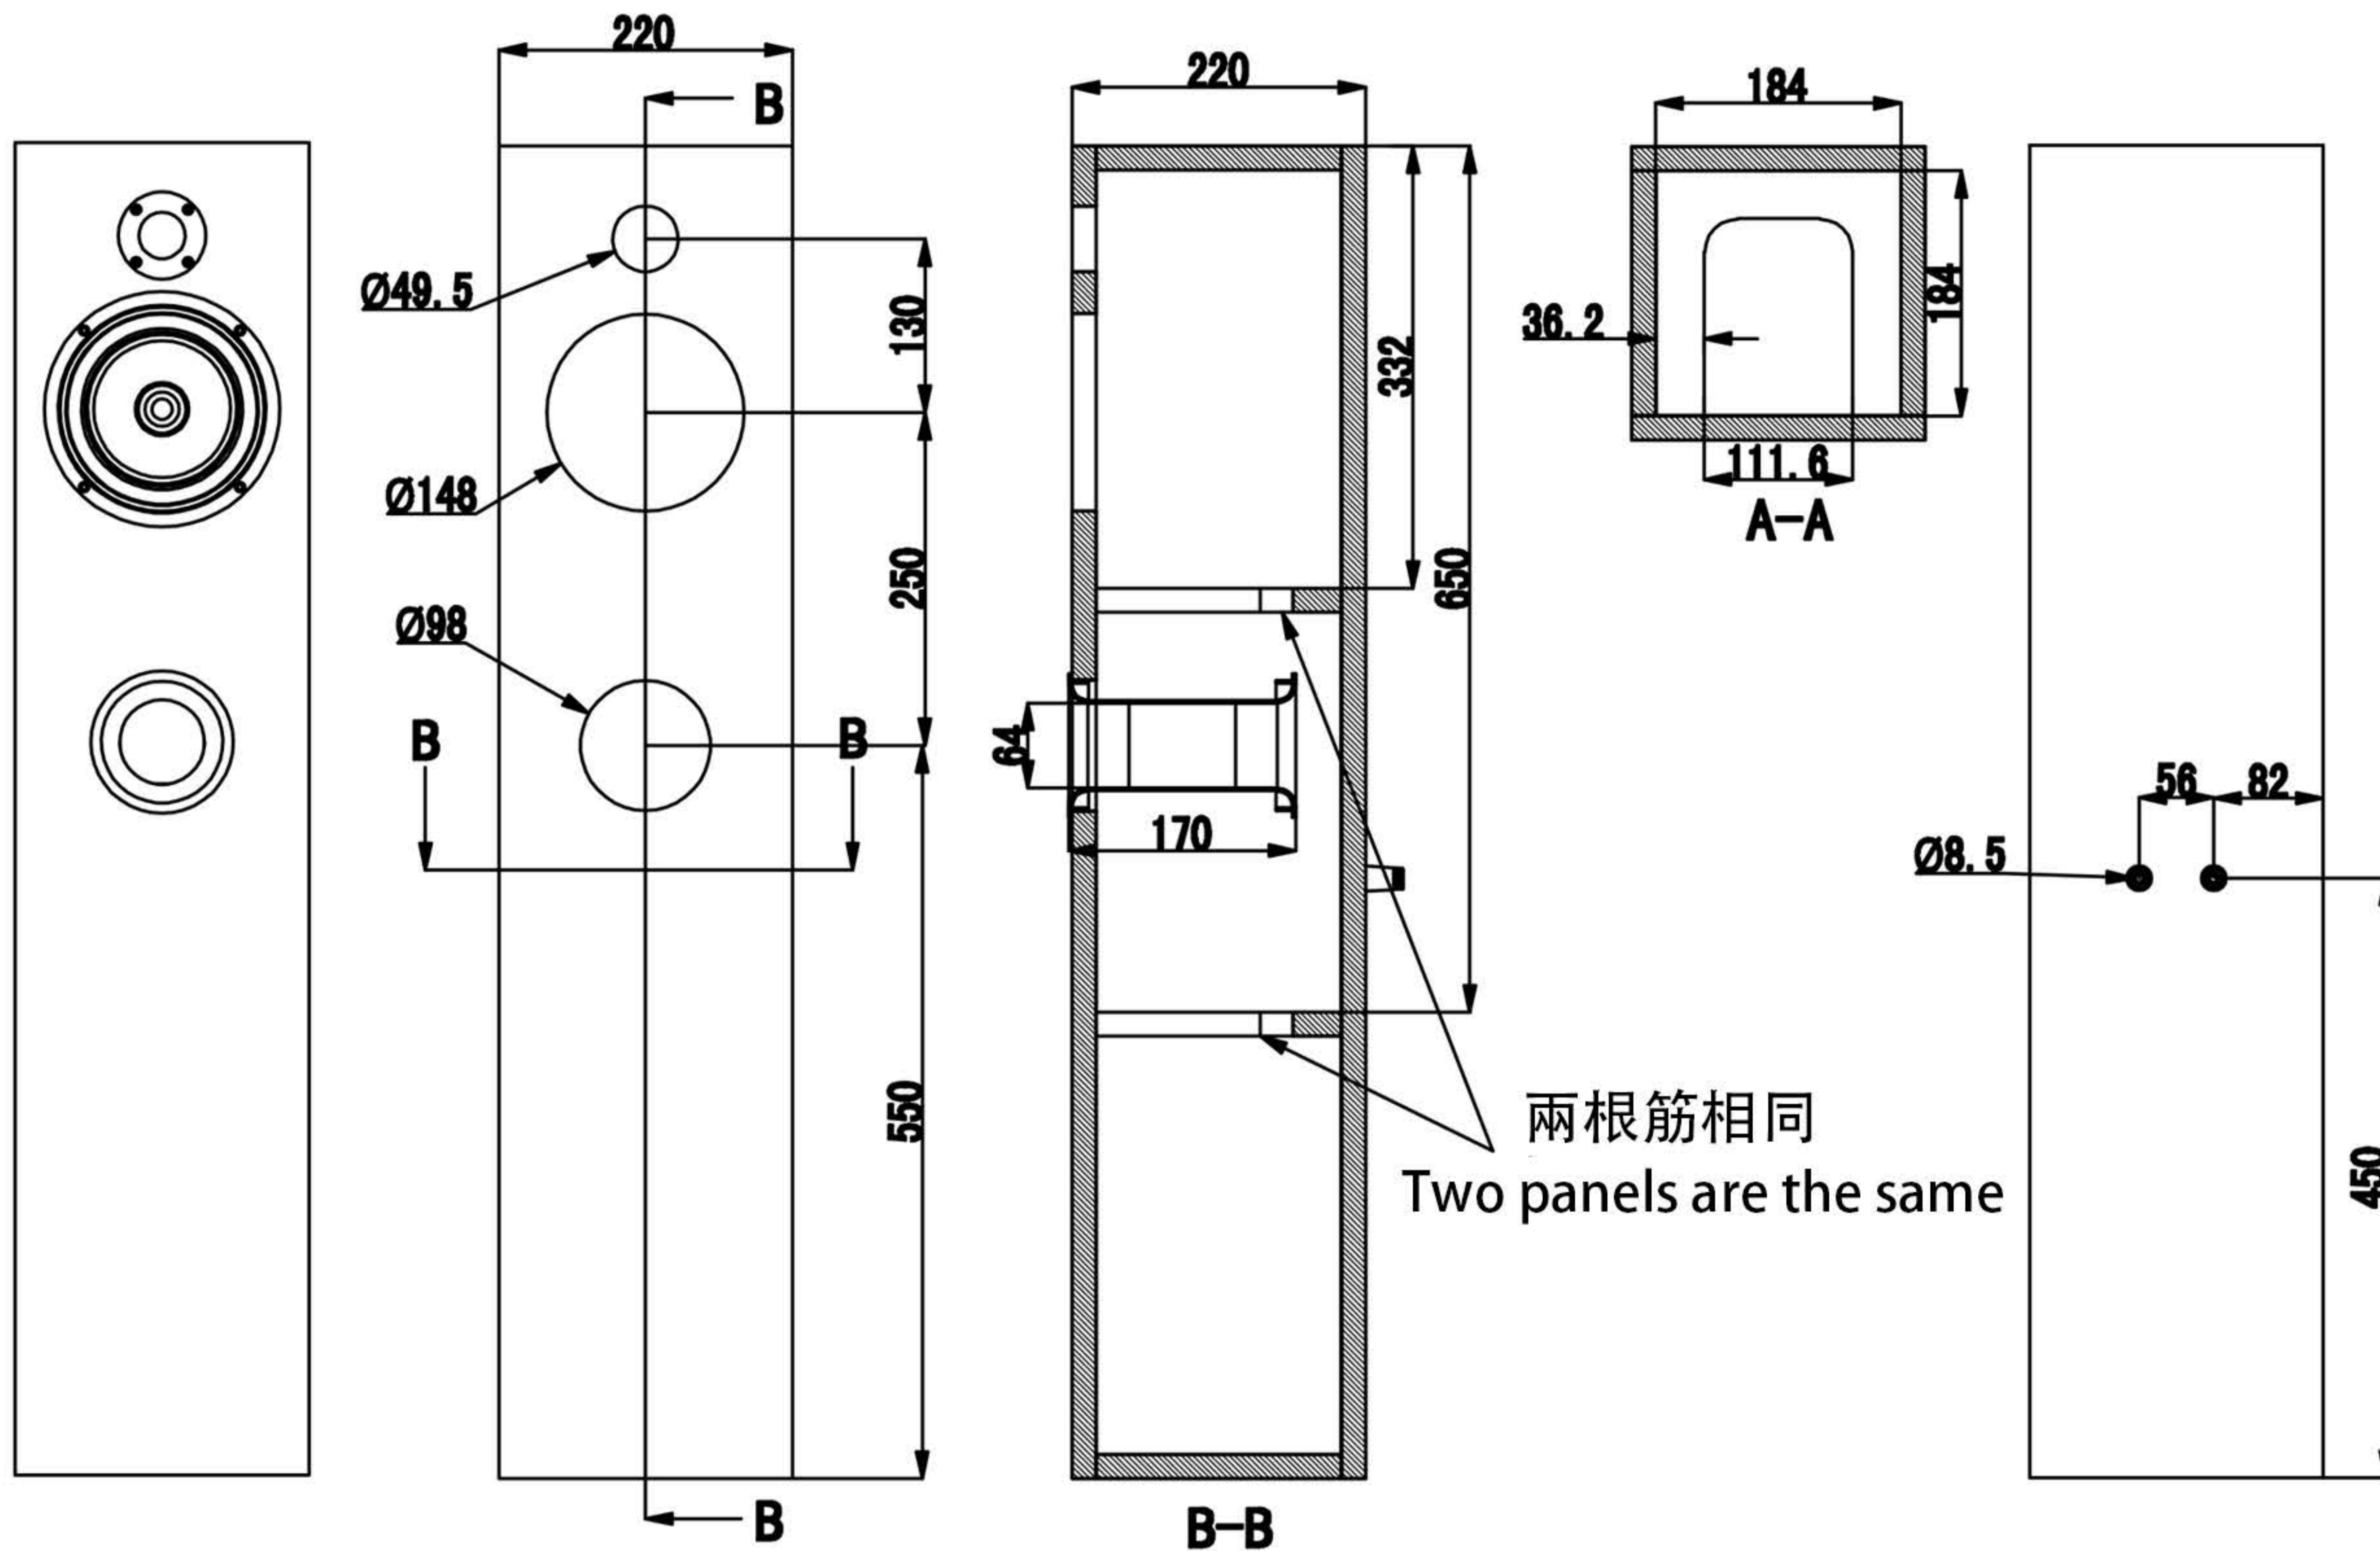

二音路音箱  
2 way speaker box

單體 Driver:

1. 低音 Low frequency: W6-1721
2. 高音 High frequency: 25-1744S

箱體訊息 Enclosure Information :

1. 箱體容積 Box volume: 30L
2. Fs: 38HZ
3. 分頻點 Crossover point: 2.9KHZ
4. 風管 Port:  $\varnothing 64 \times 170$ mm

二音路音箱  
2 way speaker box