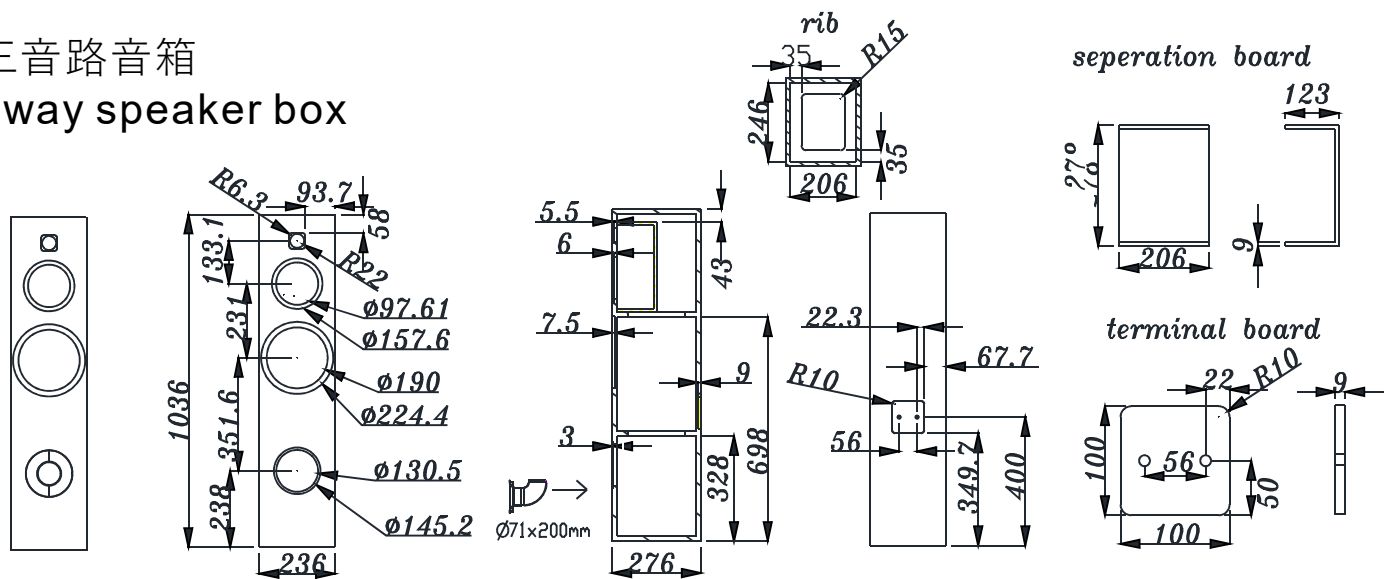

三音路音箱 3way speaker box

單體Driver:

1. 高音High frequency: 25-2234S
2. 中音Mid frequency: W5-1611SDF
3. 低音Low frequency: W8-2096B

箱體訊息 Enclosure Information:

1. 箱體容積Box volume: 36L
2. Fb: 30Hz
3. 分頻點Crossover point: 200Hz、3KHz
4. 風管 Port: Ø 71*200mm

三音路音箱

3way speaker box