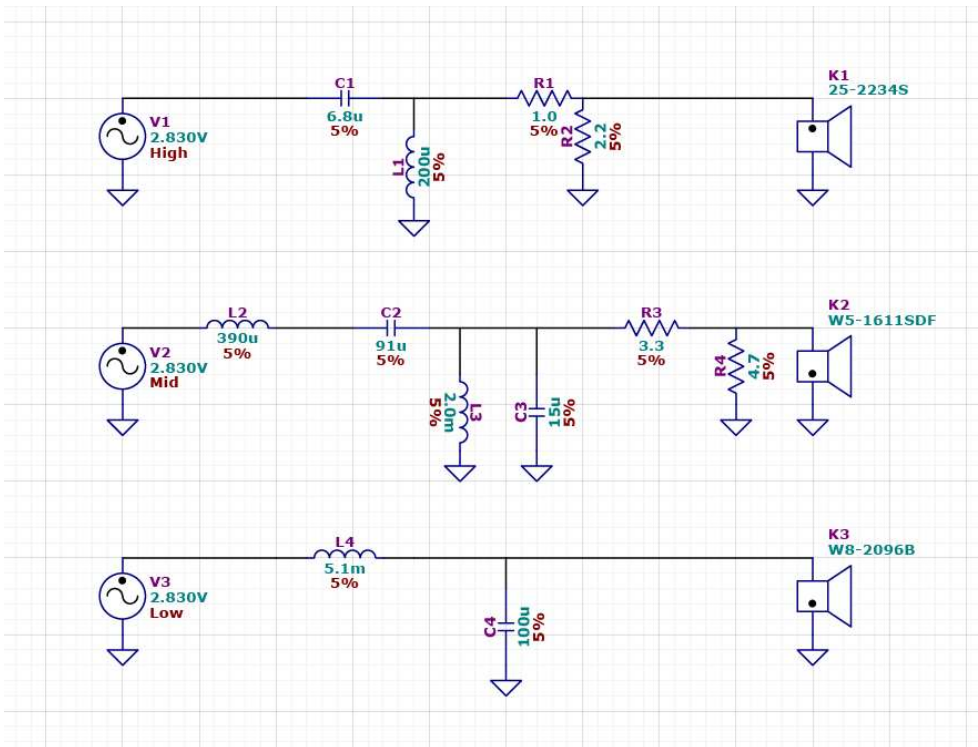

三音路音箱 3way speaker box

單體Driver:

1. 高音High frequency: 25-2234S
2. 中音Mid frequency: W5-1611SDF
3. 低音Low frequency: W8-2096B

箱體訊息 Enclosure Information:

1. 箱體容積Box volume: 36L
2. Fb: 30Hz
3. 分頻點Crossover point: 200Hz、3KHz
4. 風管 Port: Ø 71*200mm

三音路音箱

3way speaker box