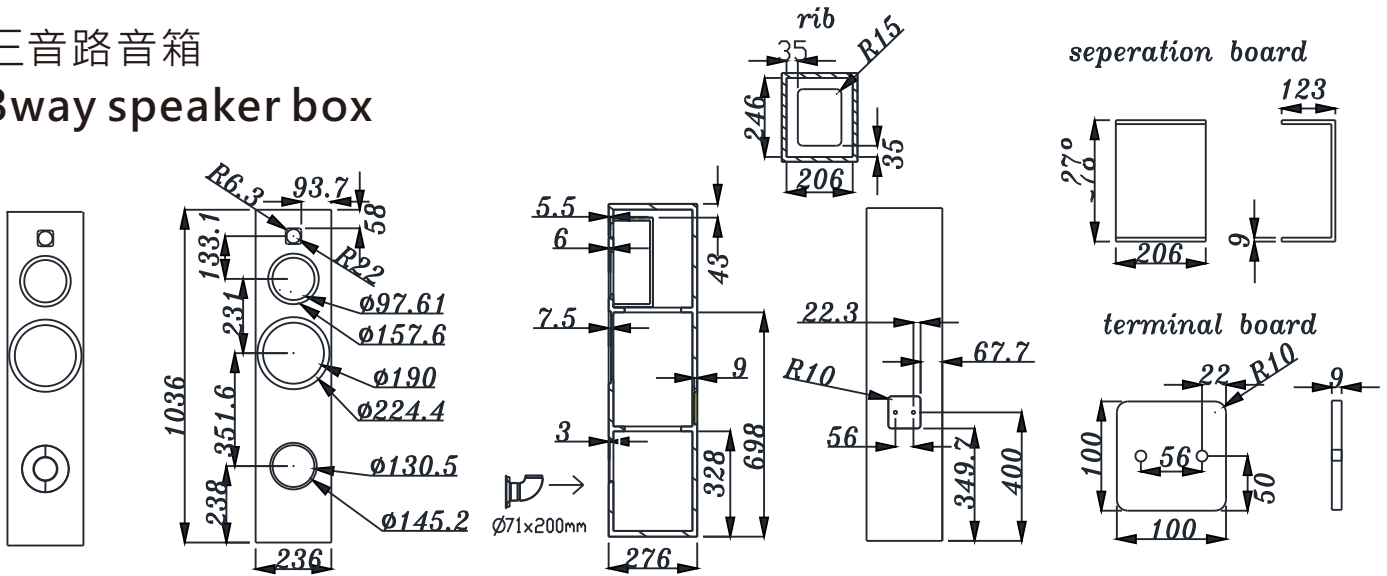

## 三音路音箱 3way speaker box

### Box description:

箱體容積

Box volume: 36L

FB: 30Hz

分頻點

Crossover point: 200hz · 3Khz

風管

Port: Ø 71\*200mm