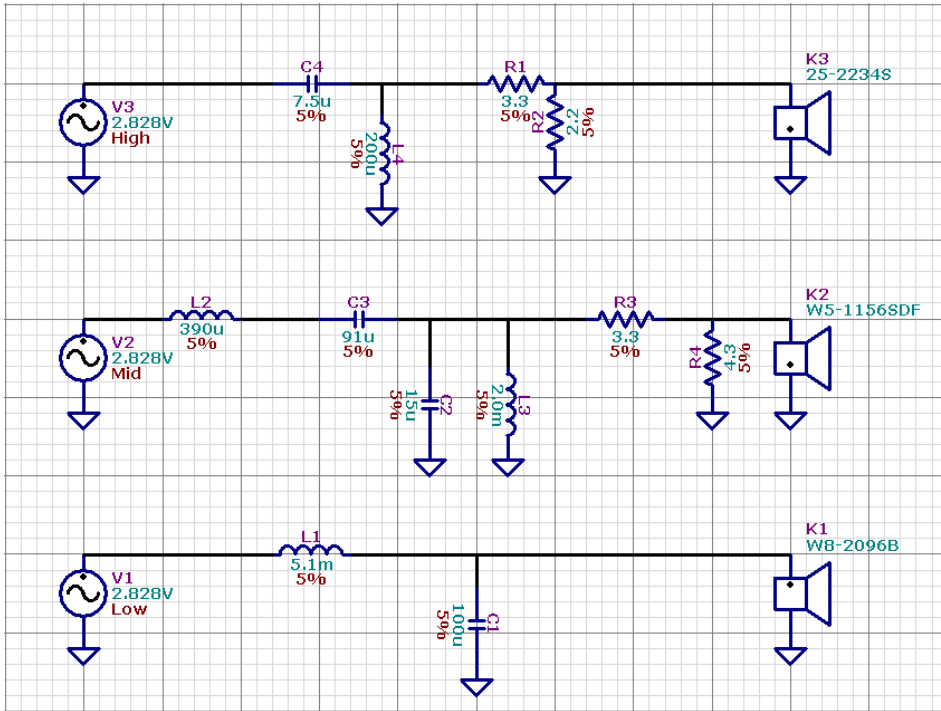

## 三音路音箱 3way speaker box

### 建議單體

### 箱體描述

### Box description:

箱體容積

Box volume: 36L

FB: 30Hz

分頻點

Crossover point: 200hz · 3Khz

風管

Port: Ø 71\*200mm