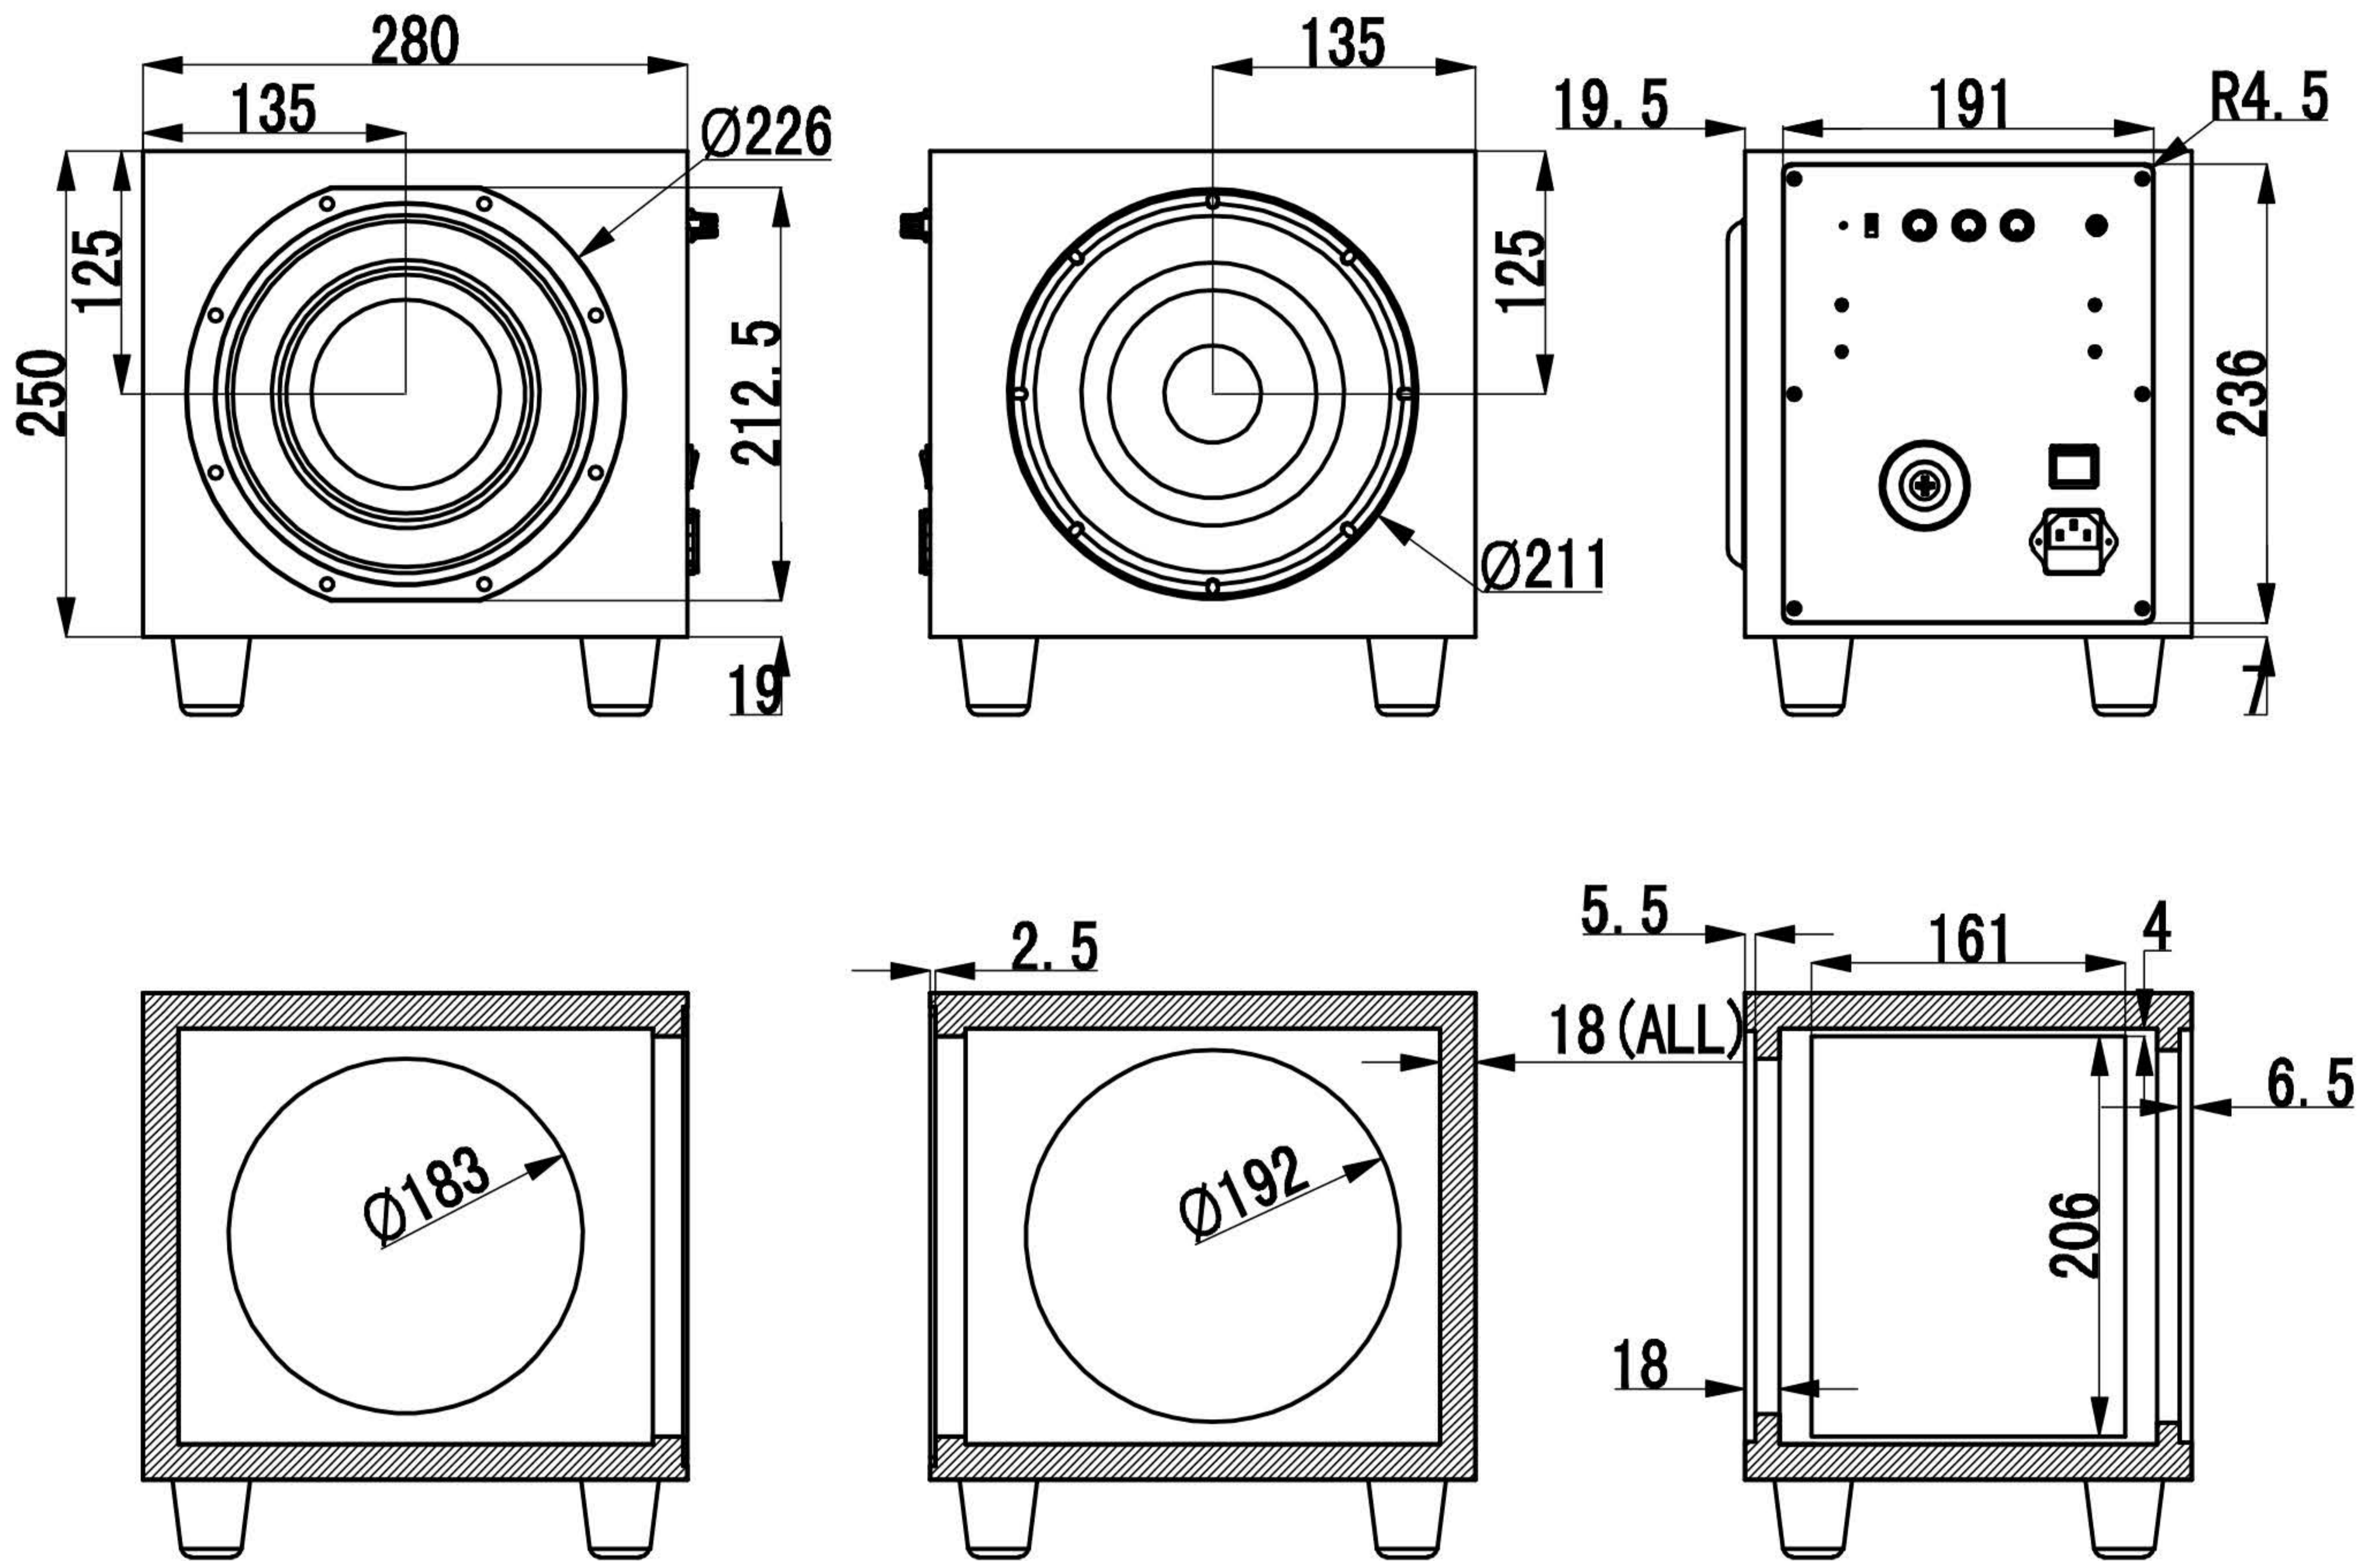

低音炮箱
Subwoofer box

單體 Driver:

1. 低音 Low frequency: W8-740M
2. 被動喇叭 Passive radiator: W8-740N

功放 :Aplifier:

AMS119-150

箱體訊息 Enclosure Information :

1. 箱體容積 Box volume: 13L
2. F_s : 30HZ
3. 建議功放 Aplifier suggestion: 150W