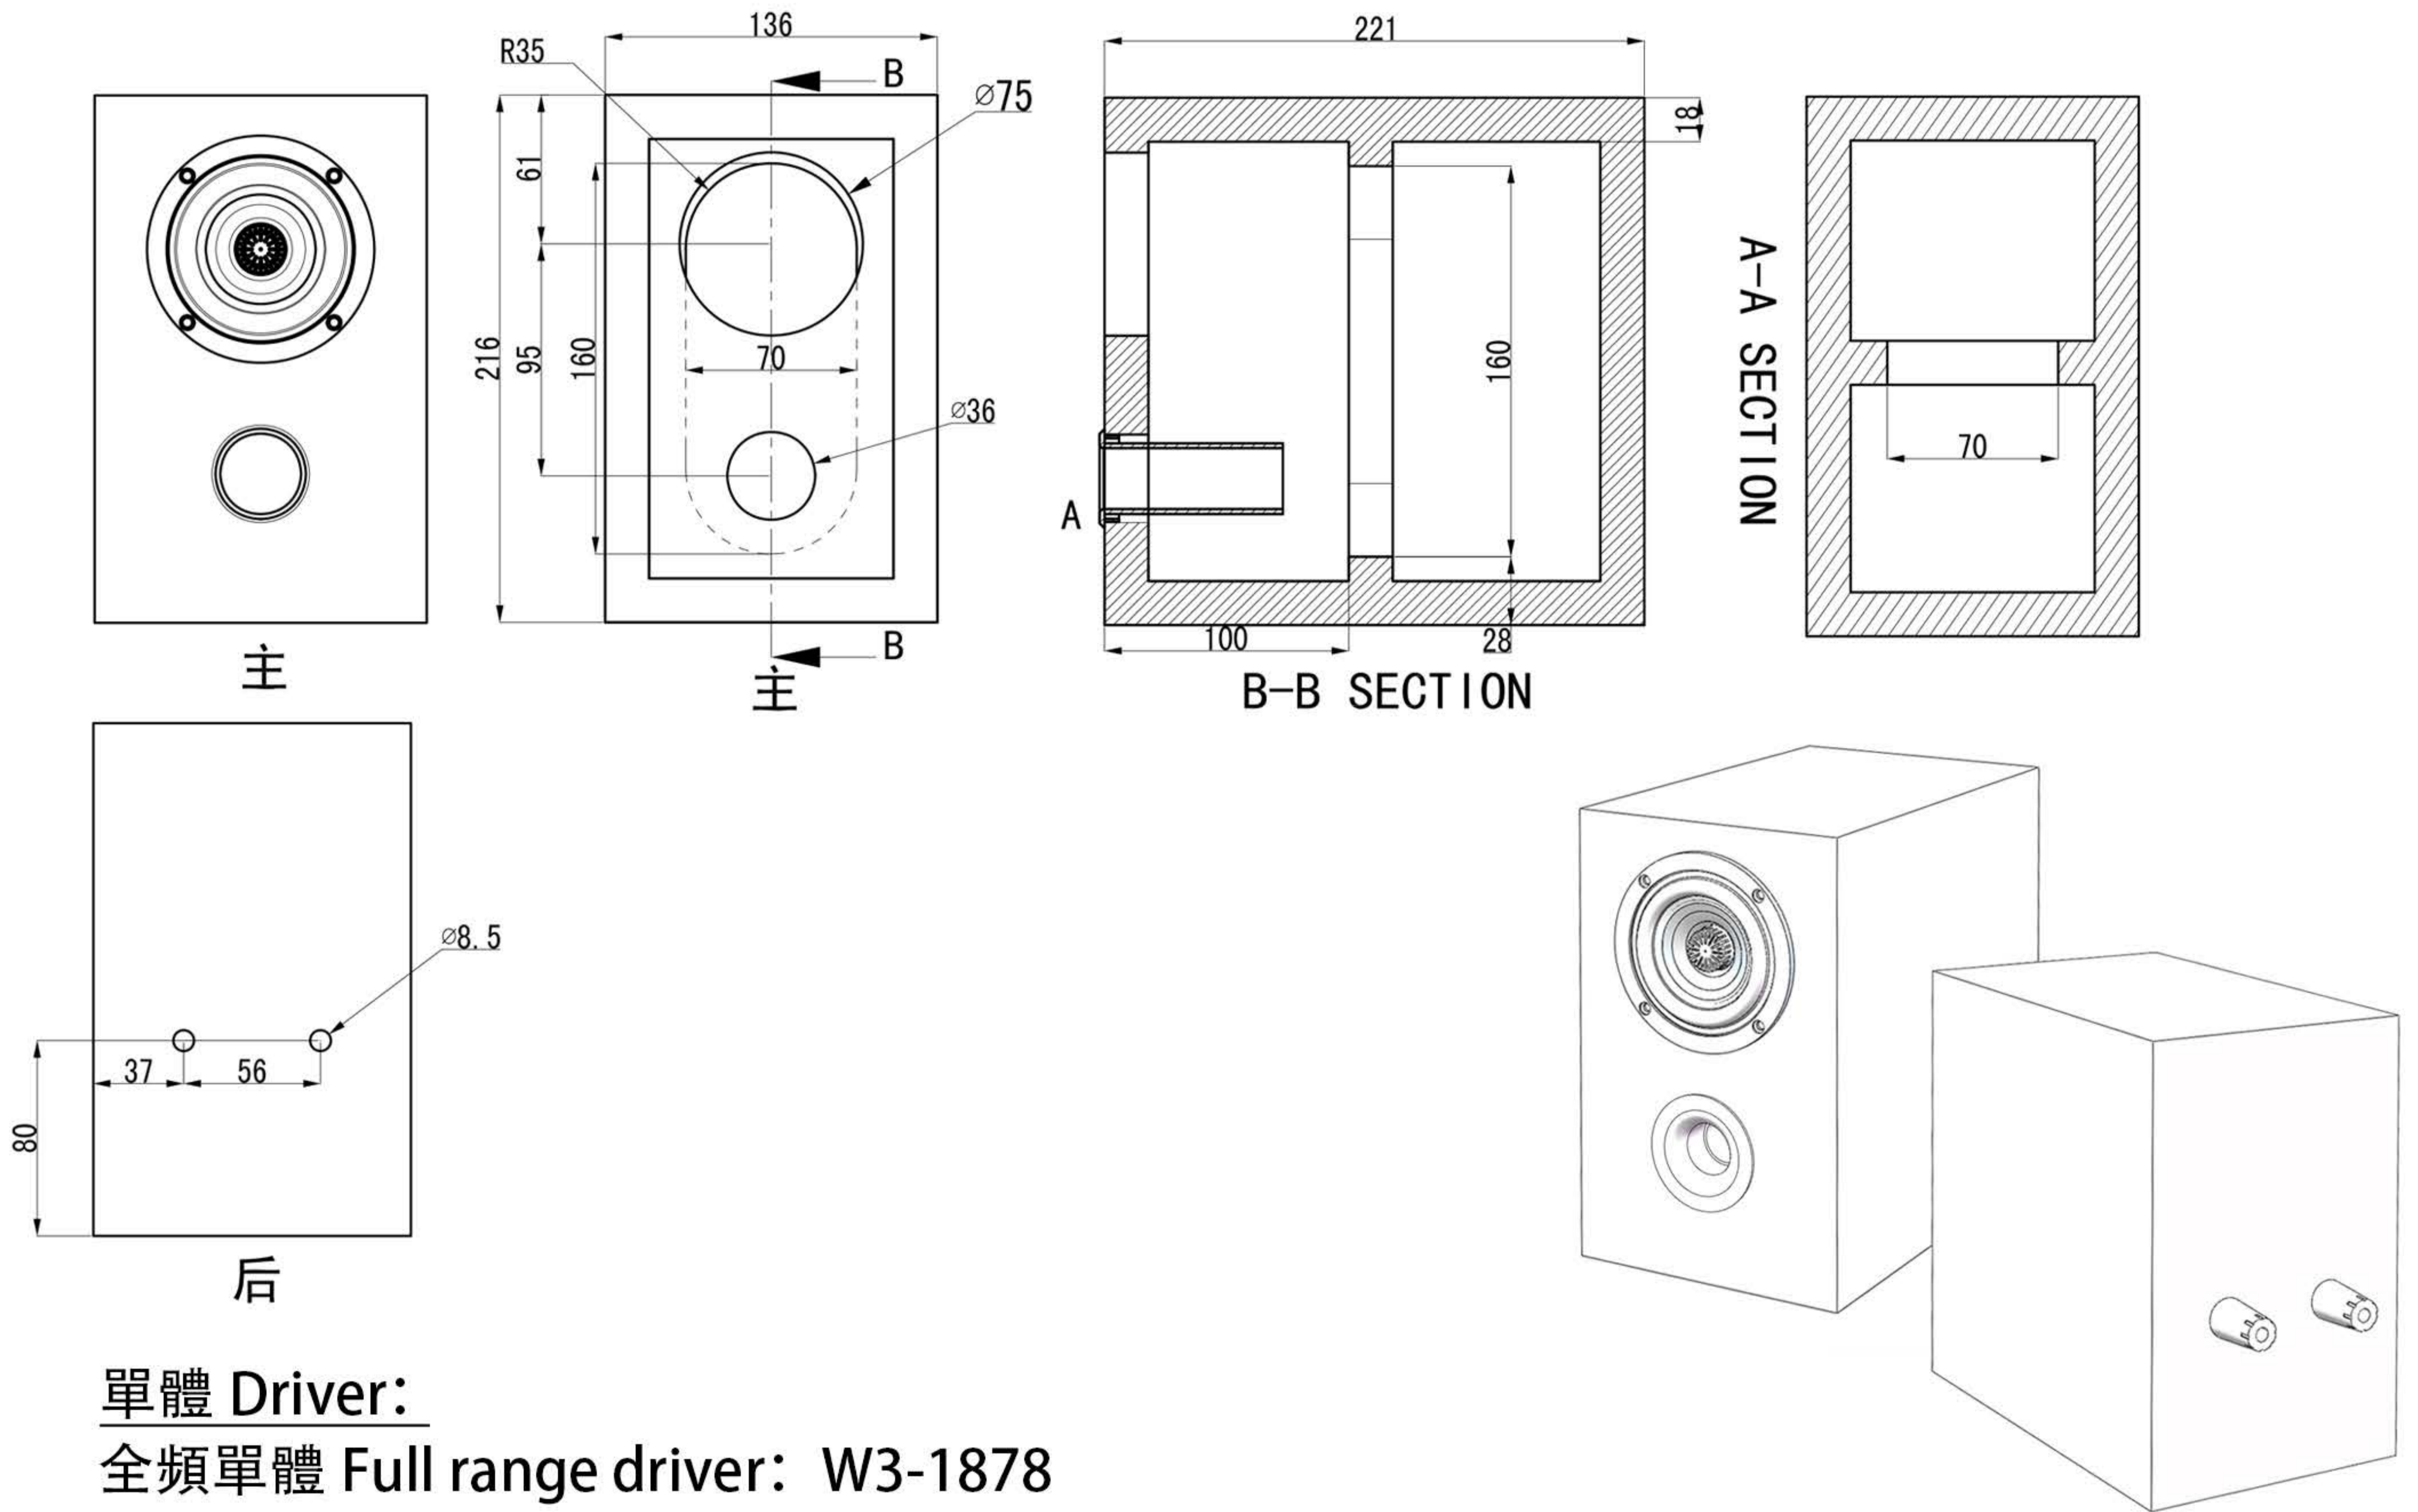

全頻反射箱
Full range reflex speaker box

單體 Driver:

全頻單體 Full range driver: W3-1878

箱體訊息 Enclosure Information :

1. 箱體容積 Box volume: 3L
2. Fs: 75HZ
3. 風管 Port: $\Phi 25 \times 75$