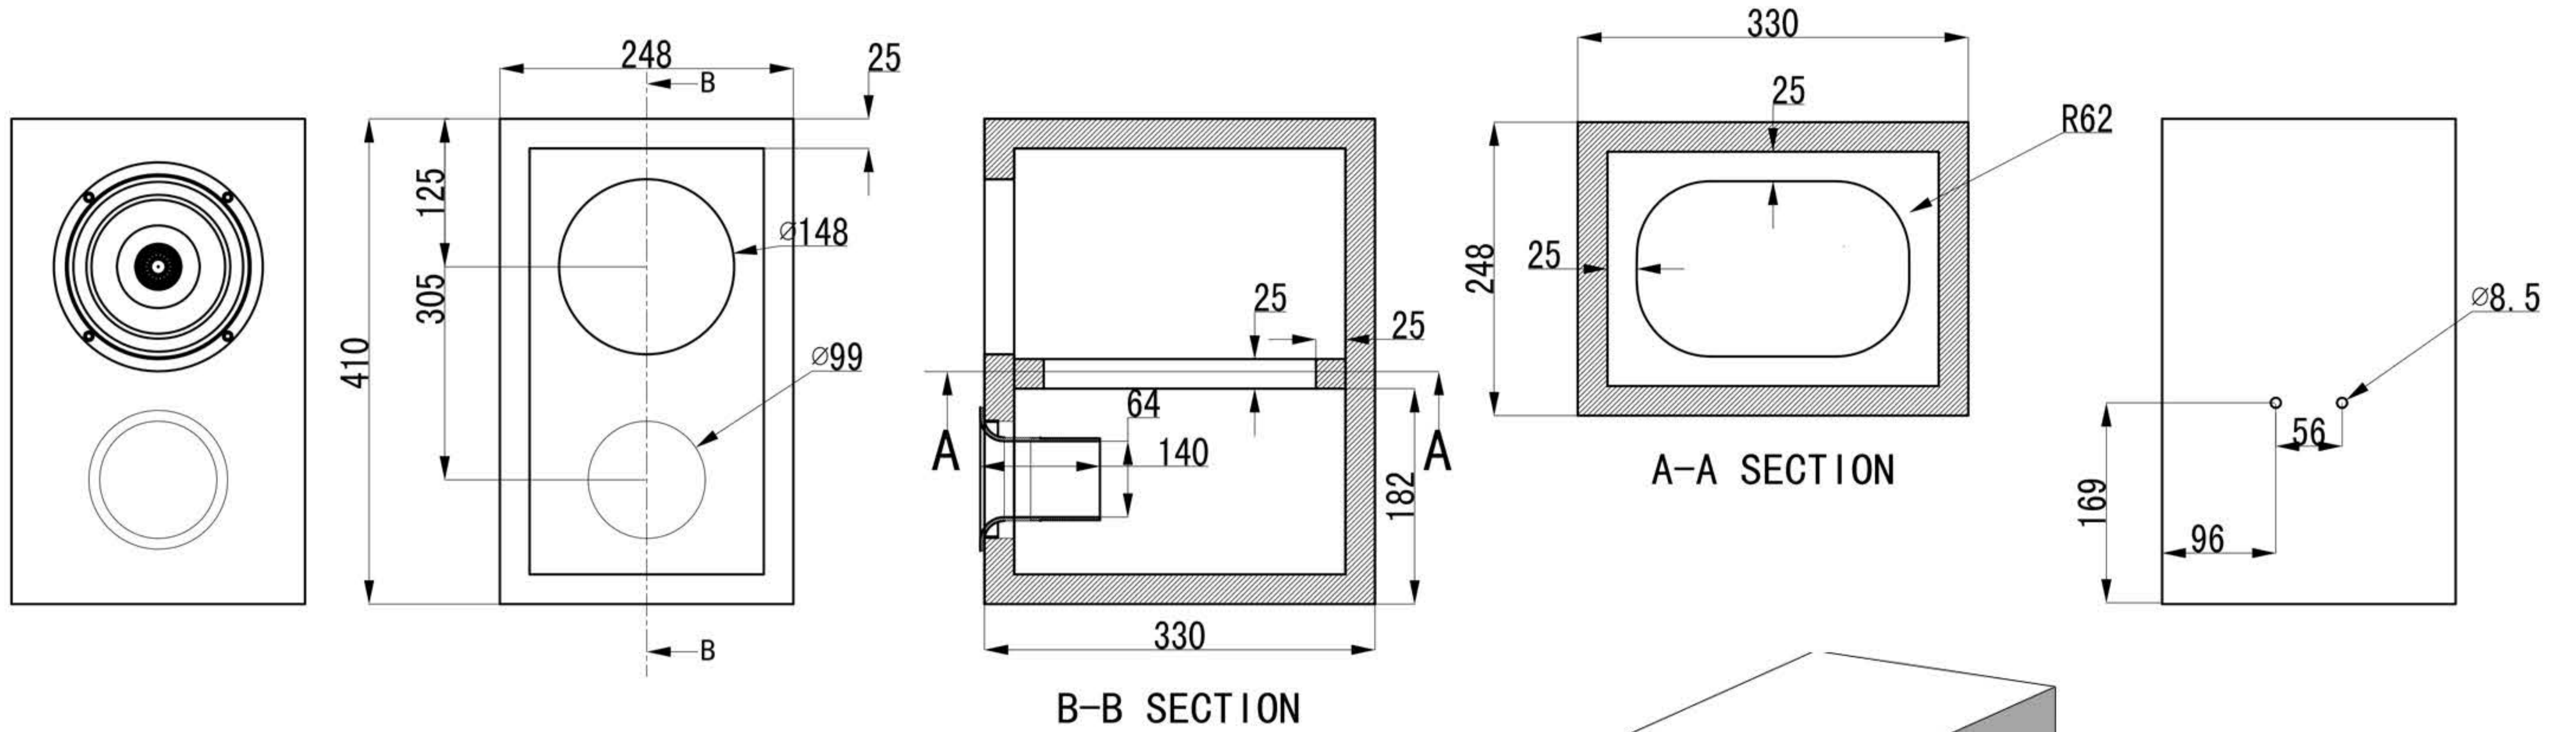

全頻反射箱

Full range reflex speaker box

單體 Driver:

全頻單體 Full range driver W6-1916

箱體訊息 Enclosure Information :

1. 箱體容積 Box volume: 20L
2. F_s : 65HZ
3. 風管 Port: $\varnothing 64 \times 140$