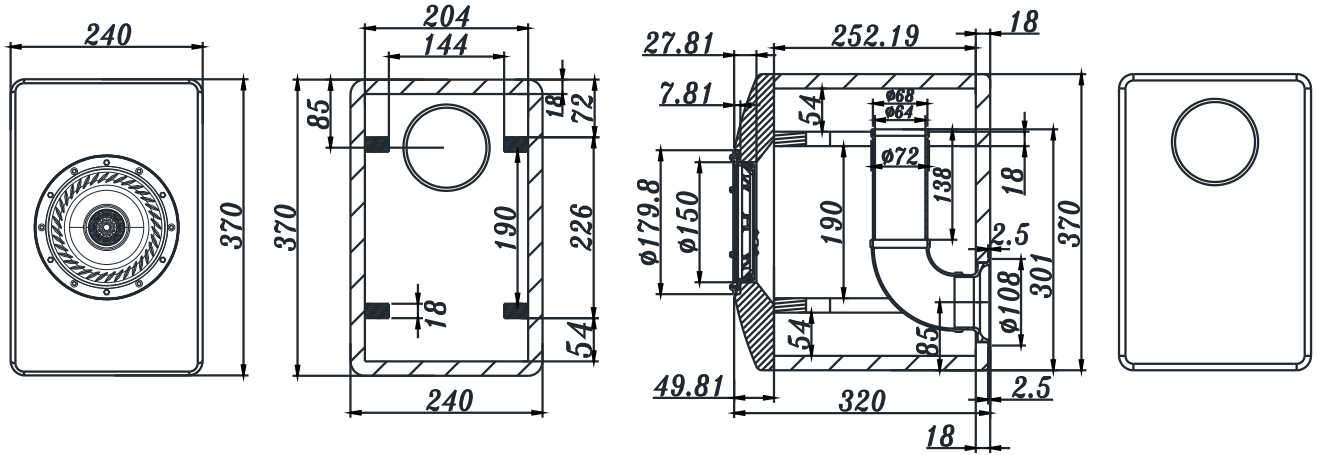

二音路音箱

2way speaker box

單體Driver:

全頻同軸單元Full Range Coaxial :W6-2313

箱體訊息 Enclosure Information:

- 1.箱體容積Box volume:17L
- 2.FB:50Hz
- 3.分頻點Crossover point: 3Khz
- 4.風管 Port: $\phi 64 \times 300$ mm

二音路音箱

2way speaker box