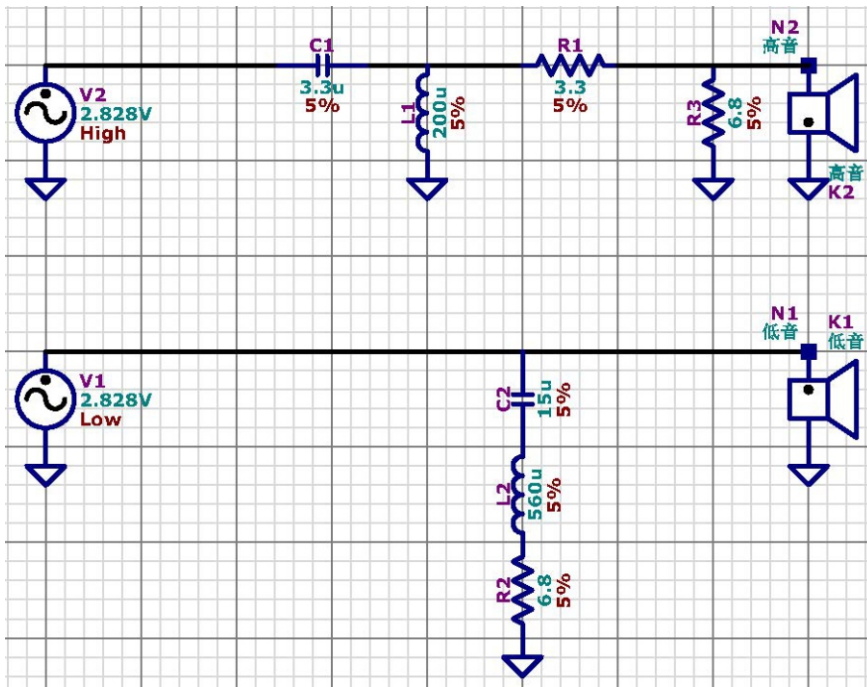

二音路音箱

2way speaker box

單體Driver:

全頻同軸單元Full Range Coaxial :W6-2313

箱體訊息 Enclosure Information:

- 1.箱體容積Box volume:17L
- 2.FB:50Hz
- 3.分頻點Crossover point: 3Khz
- 4.風管 Port: $\phi 64 \times 300$ mm

二音路音箱

2way speaker box