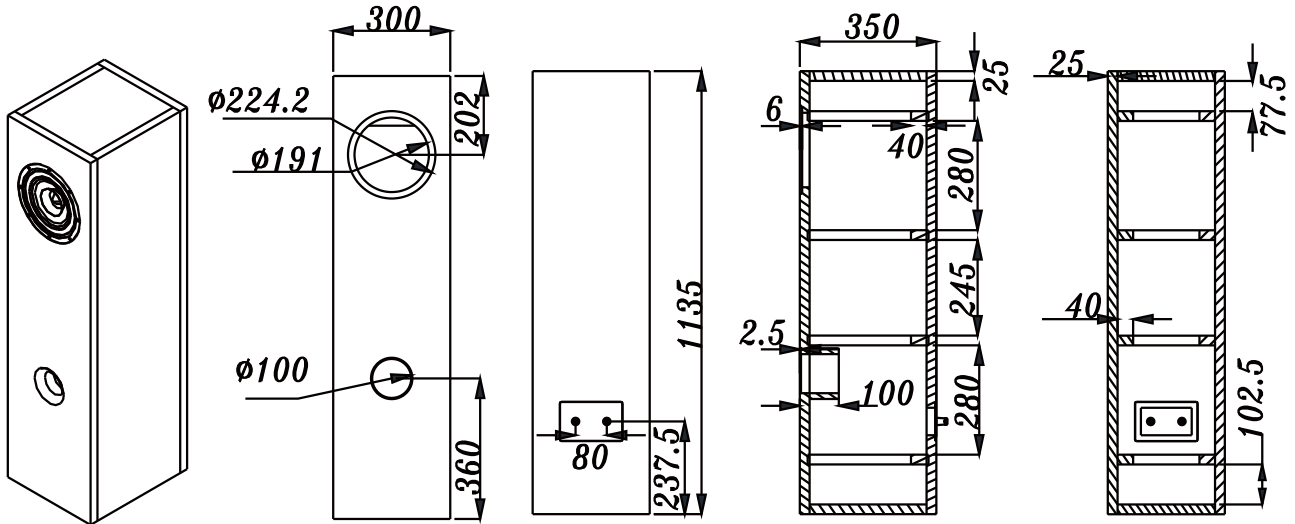

全頻反射箱

Full range reflex speaker box

單體Driver:

全頻單體 Full range driver: W8-1808

箱體訊息 Enclosure Information:

1. 容積 volume: 80L
2. F_s : 40 Hz
3. 風管 Port: $\phi 100 \times 100$ mm