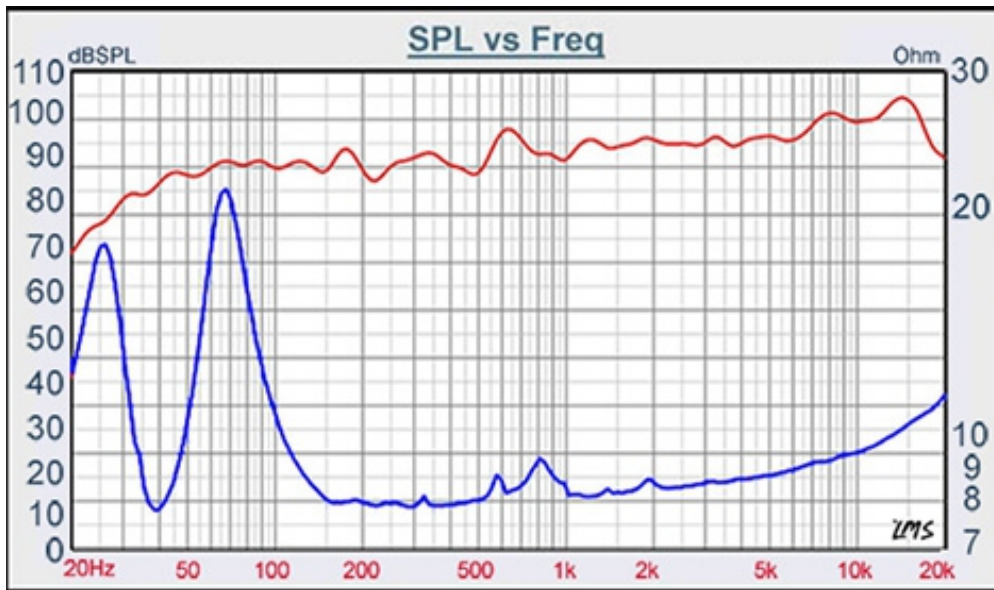

全頻反射箱

Full range reflex speaker box

單體Driver:

全頻單體 Full range driver: W8-1808

箱體訊息 Enclosure Information:

1. 容積 volume: 80L
2. F_s : 40 Hz
3. 風管 Port: $\phi 100 \times 100$ mm