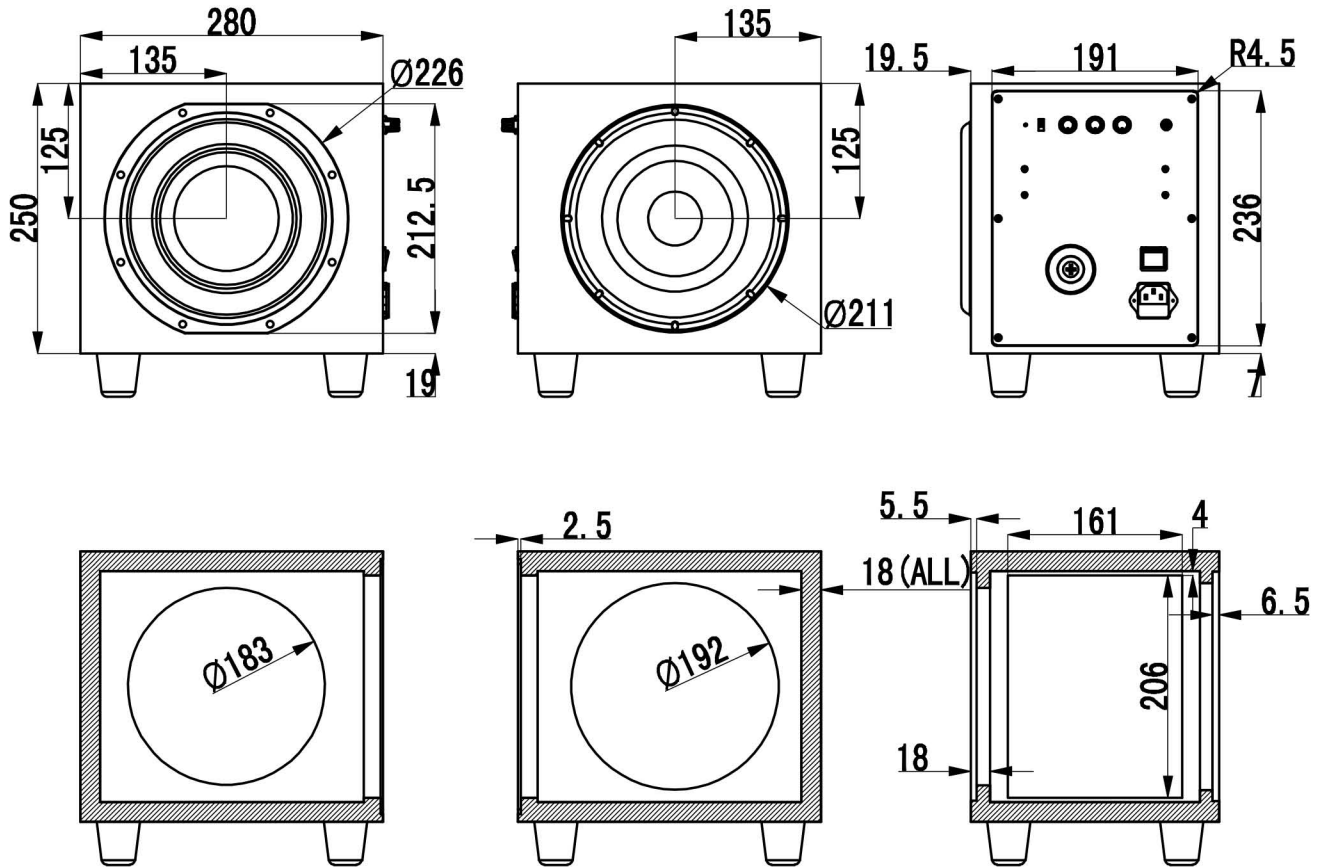

低音炮箱
Subwoofer box

建議單體
Driver suggestion:

低音
Low frequency: W8-740M
被動喇叭
Passive radiator: W8-740N
功放
Aplifier: AMS119-150

箱體描述
Box description:

箱體容積
Box volume: 13L FB: 30HZ
建議功放
Aplifier suggestion: 150W