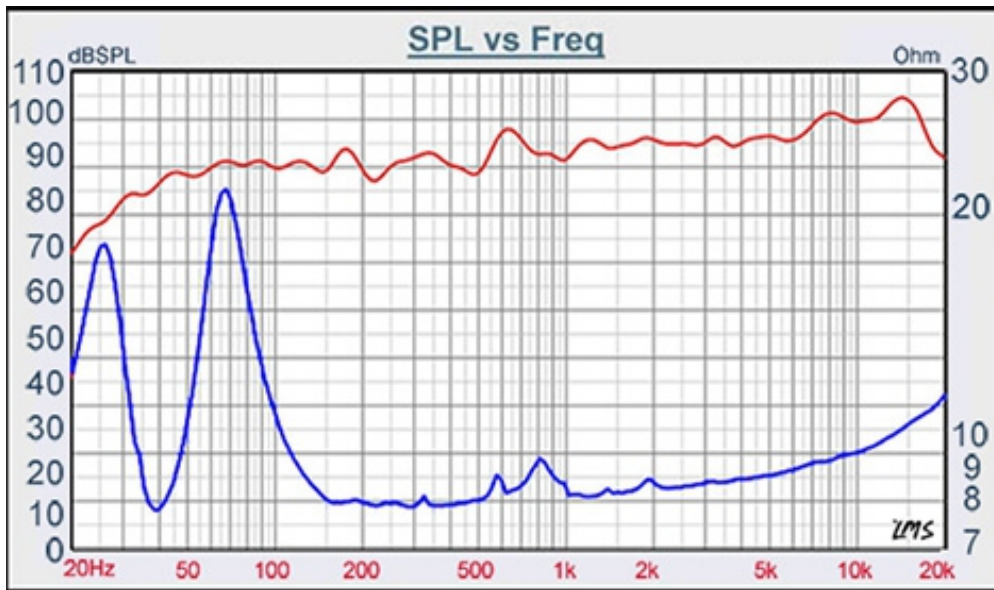

全頻反射箱

Full range reflex speaker box

單體Driver:

全頻單體 Full range driver: W8-1808

箱體訊息 Enclosure Information:

1. 容積 volume: 80L
2. FB: 40 Hz
3. 風管 Port: $\phi 100 \times 100$ mm