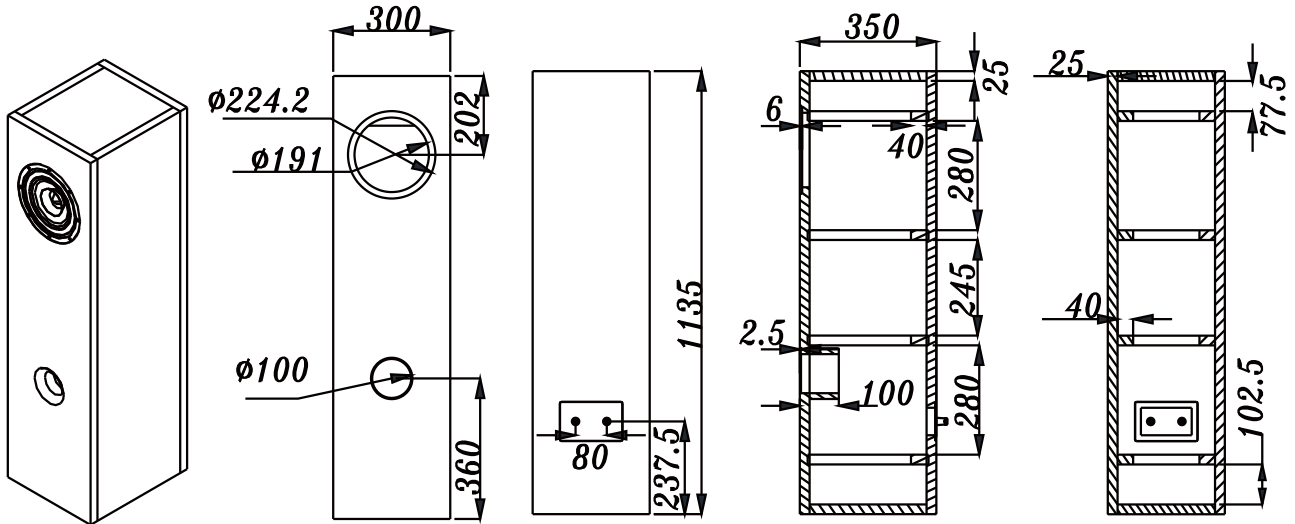

全頻反射箱

Full range reflex speaker box

單體Driver:

全頻單體 Full range driver: W8-1808

箱體訊息 Enclosure Information:

1. 容積 volume: 80L
2. FB: 40 Hz
3. 風管 Port: $\phi 100 \times 100$ mm