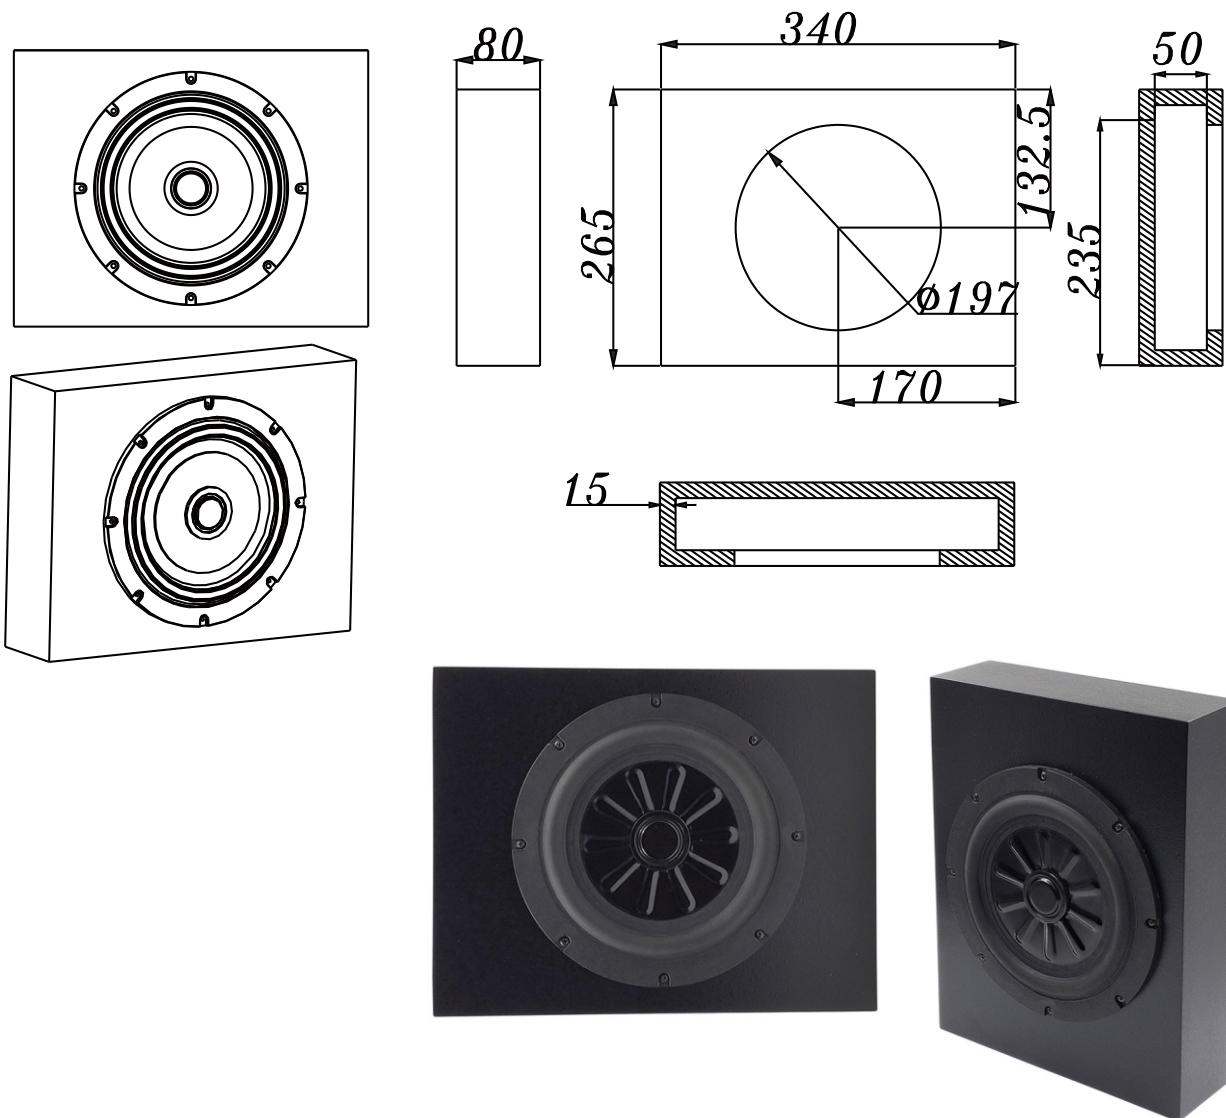

## 低音炮箱 Subwoofer box

### 箱體訊息 Enclosure Information:

1. 箱體容積Box volume:3.6L
2.  $F_s$ :72Hz
3. 建議功放 Amplifier suggestion:200W